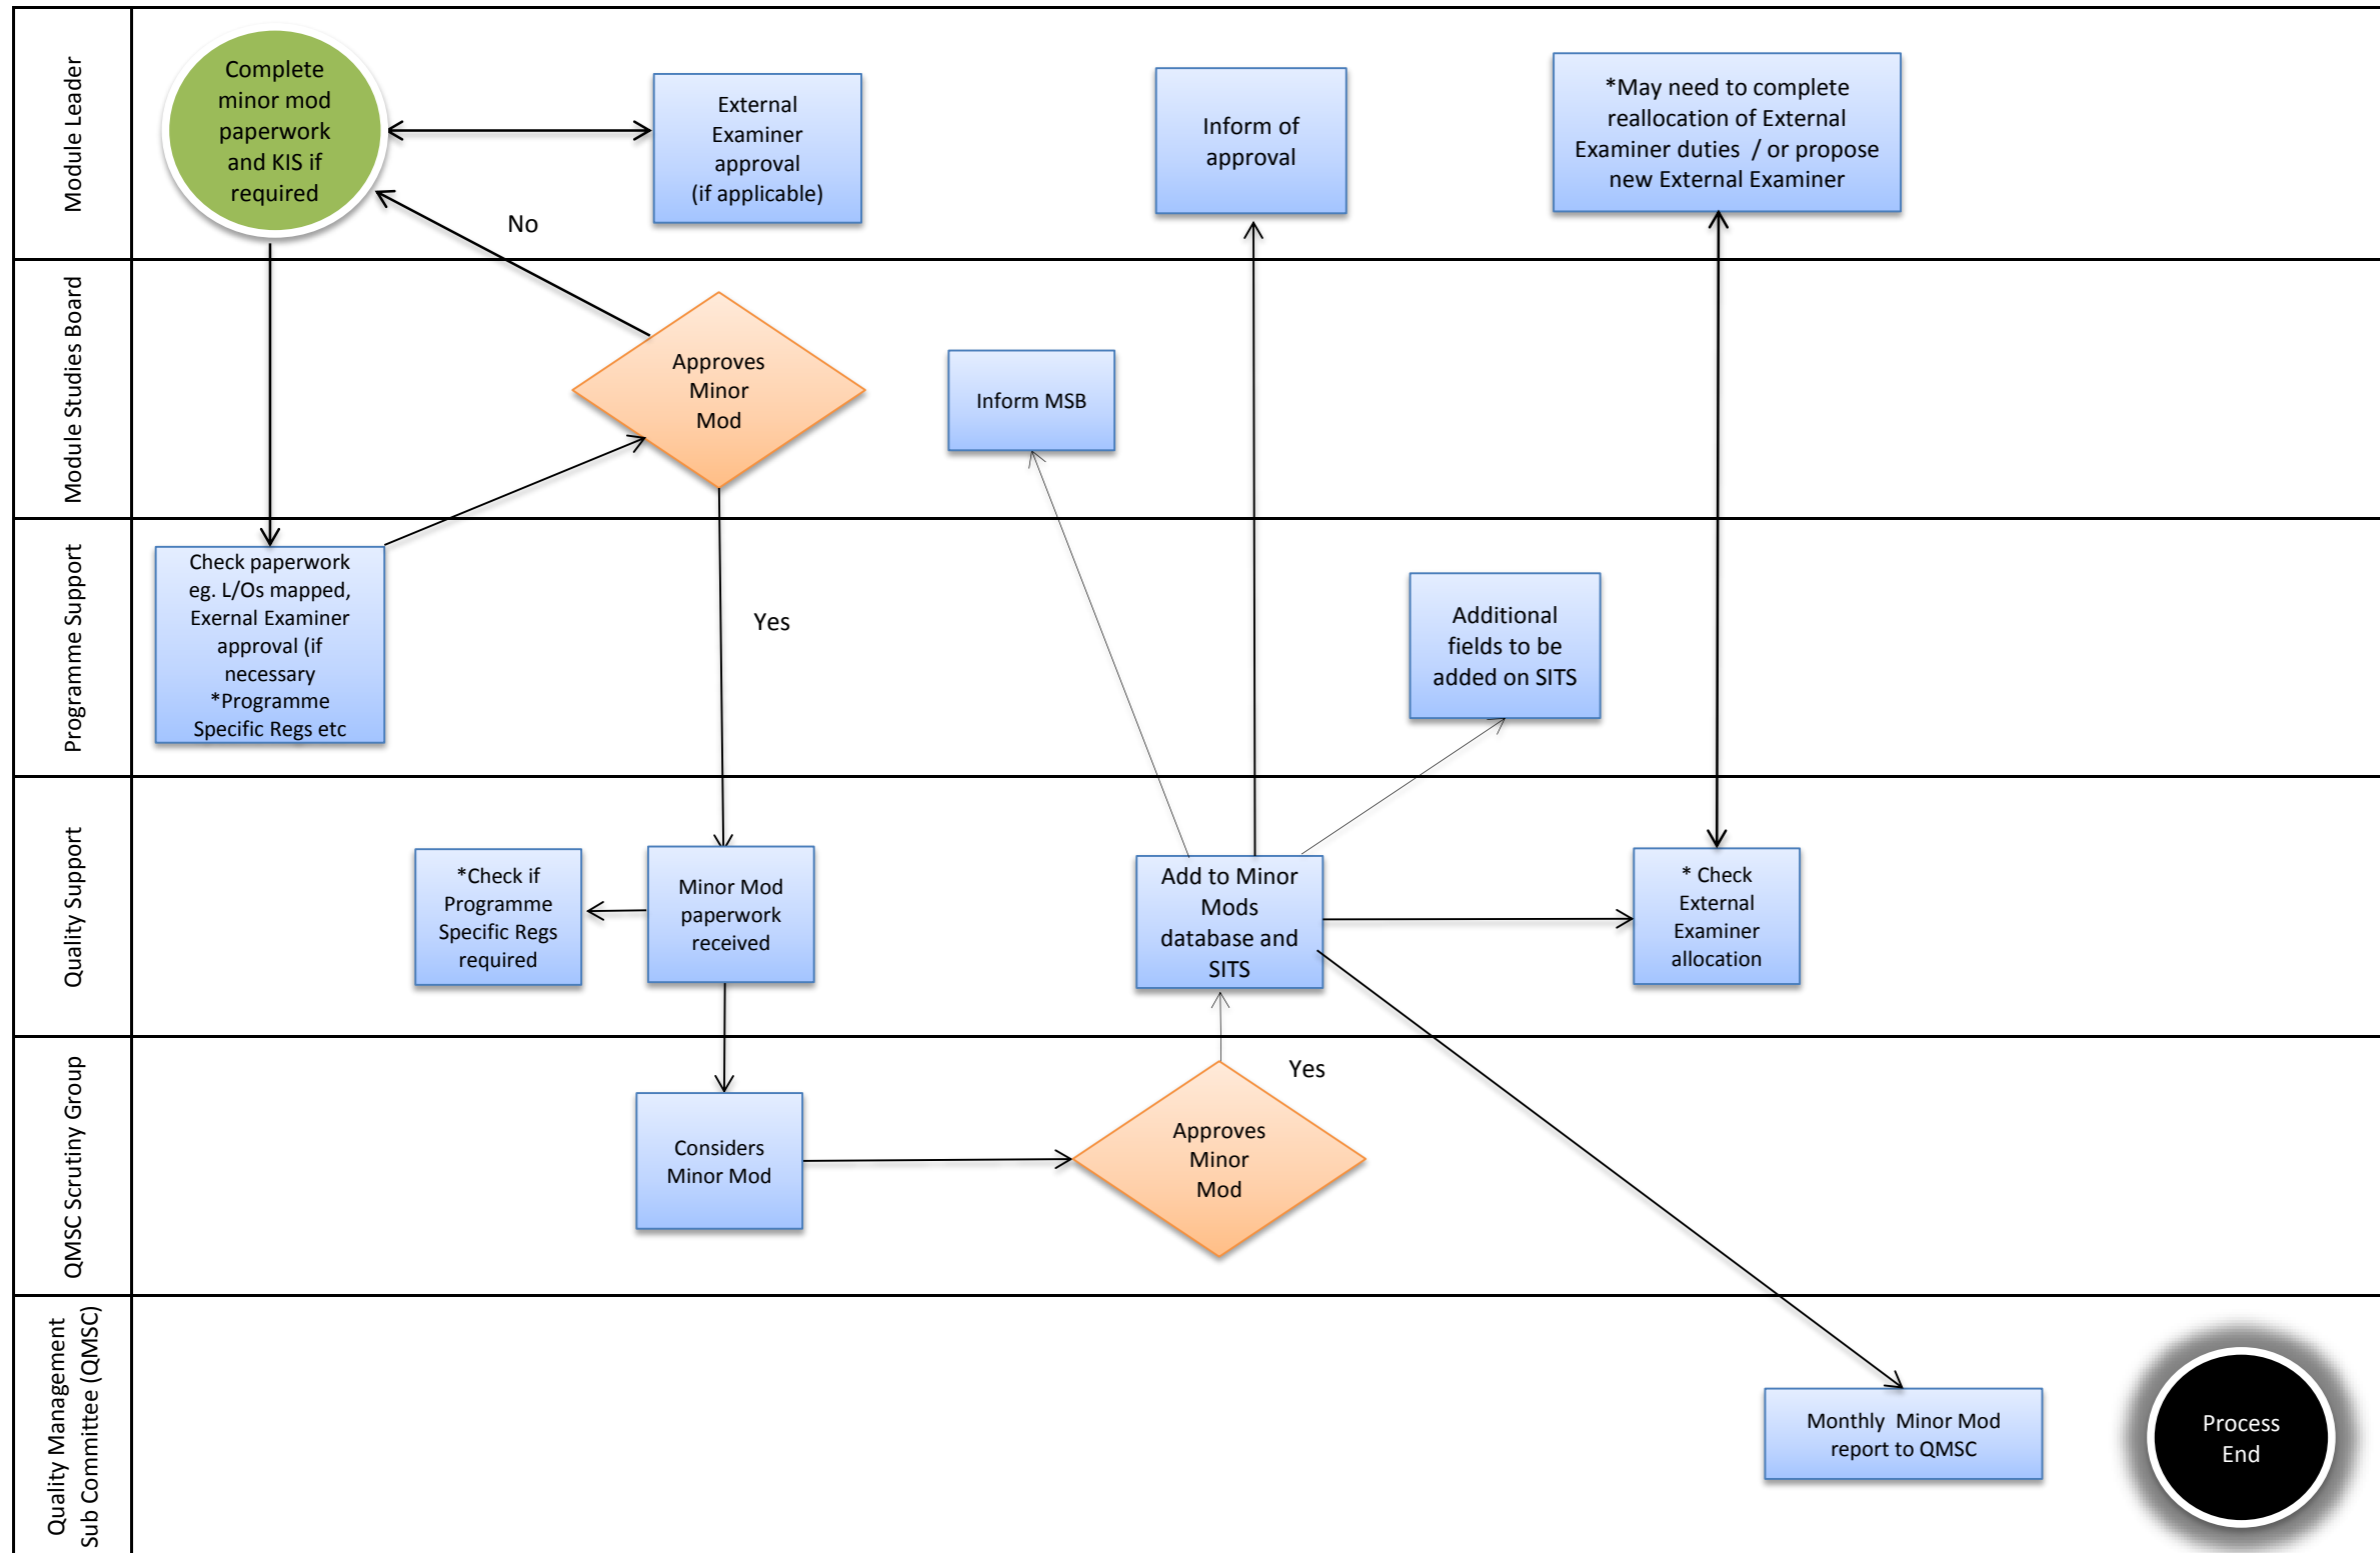

**Process Flow - Module Modification**

KEY	
<span style="display:inline-block; width:15px; height:10px; background-color:lightgreen;"></span>	Process Start
<span style="display:inline-block; width:15px; height:10px; background-color:lightblue;"></span>	Task
<span style="display:inline-block; width:15px; height:10px; background-color:lightorange;"></span>	Decision
<span style="display:inline-block; width:15px; height:10px; background-color:black;"></span>	End of Process